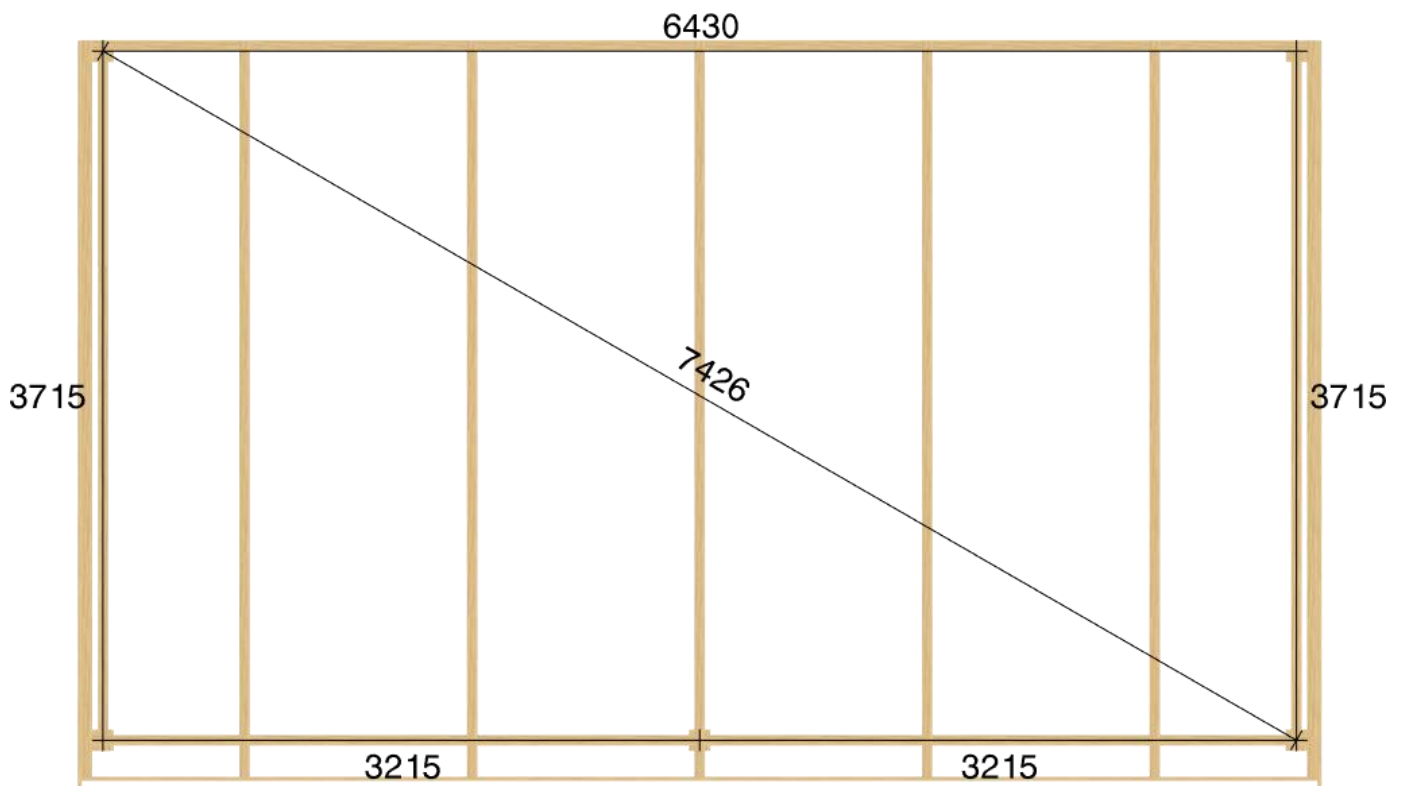

Pulpetstomme L6545 D3830  
Planvy centrummått stolpar

Planvy yttermått

Elevationsvy front yttermått

Elevationsvy vänster yttermått

Elevationsvy höger yttermått

Elevationsvy bak yttermått