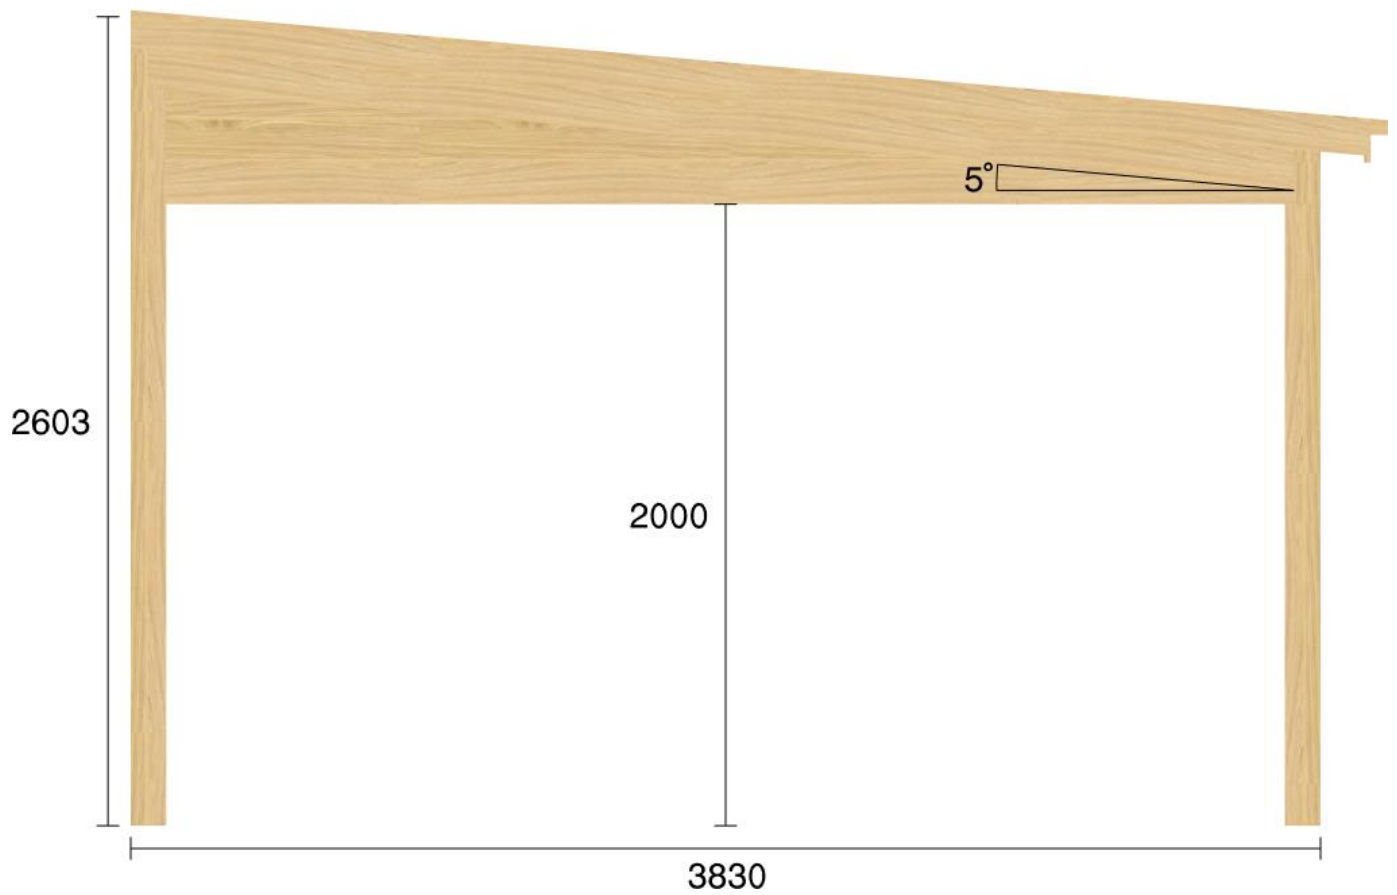

Pulpetstomme L6545 D3830  
Planvy centrummått stolpar

Planvy yttermått

Elevationsvy front yttermått

Elevationsvy vänster yttermått

Elevationsvy höger yttermått

Elevationsvy bak yttermått