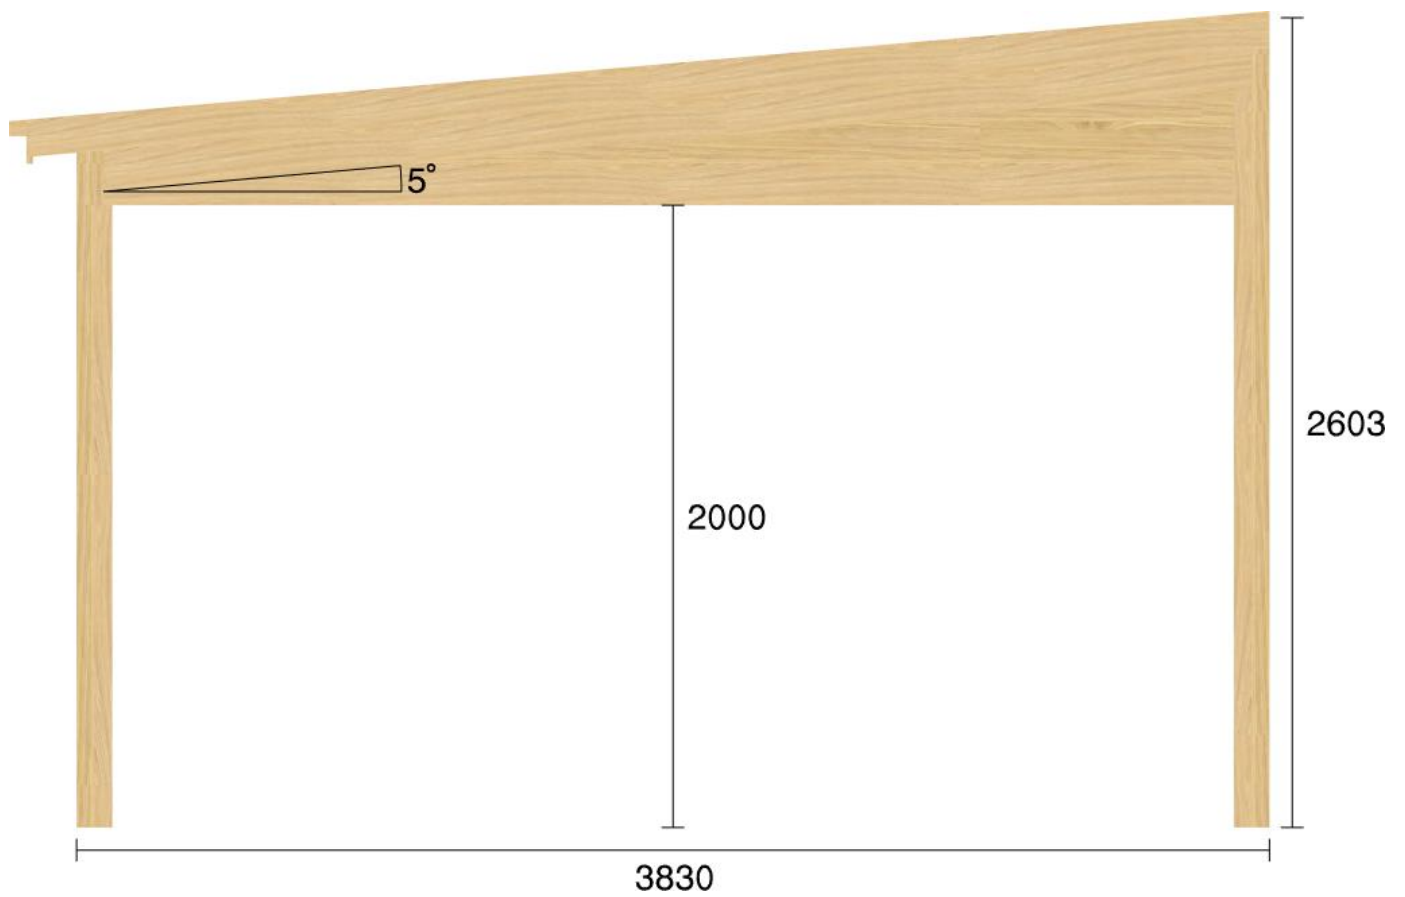

Pulpetstomme L6545 D3830  
Planvy centrummått stolpar

Planvy yttermått

Elevationsvy front yttermått

Elevationsvy vänster yttermått

Elevationsvy höger yttermått

Elevationsvy bak yttermått