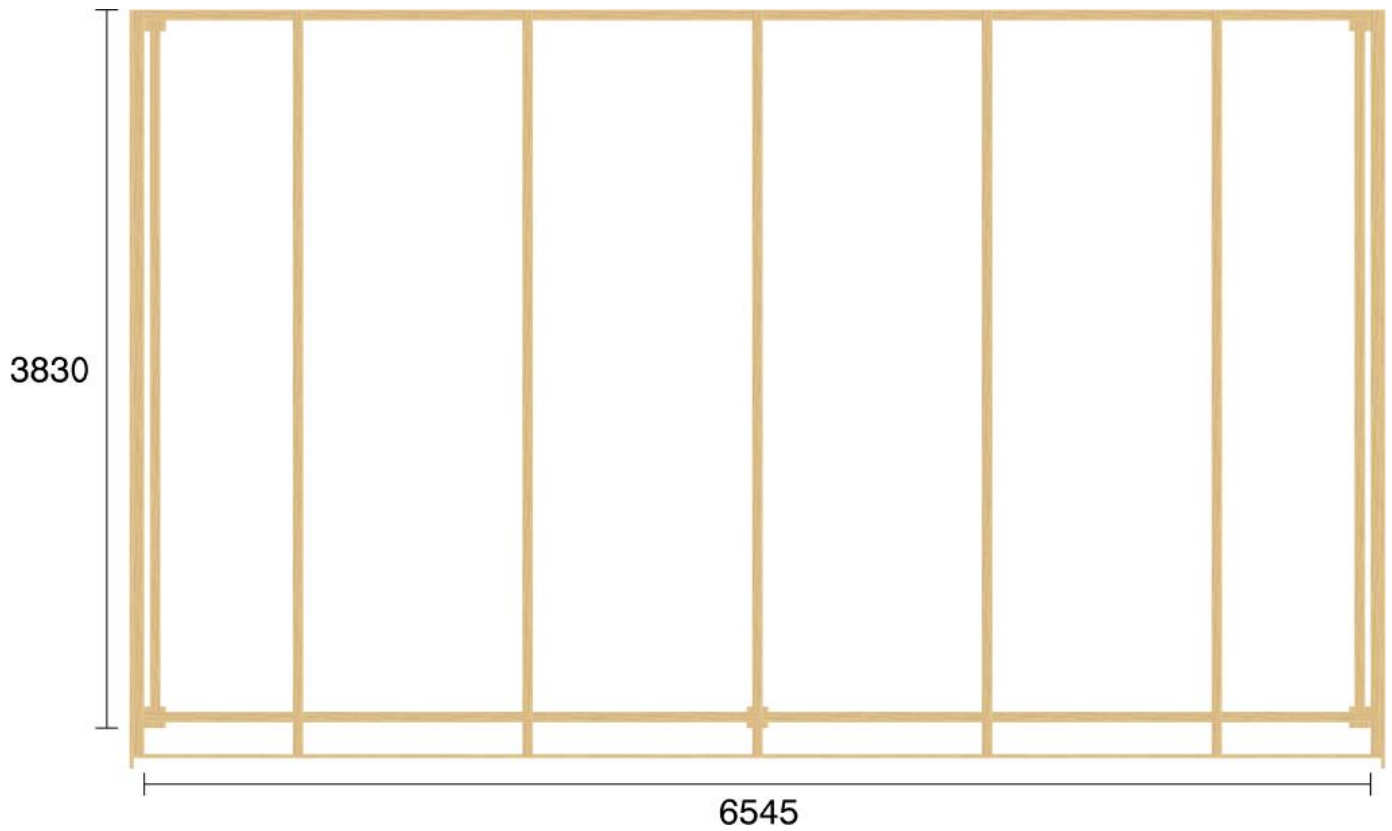

Pulpetstomme L6545 D3830  
Planvy centrummått stolpar

Planvy yttermått

Elevationsvy front yttermått

Elevationsvy vänster yttermått

Elevationsvy höger yttermått

Elevationsvy bak yttermått